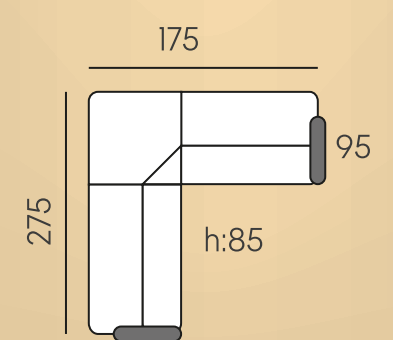

# Yosun

RHD RAHAT  
HOME DESIGN

Ana Kumaş: Rht 107 - Kombin: Rht 111

New Collection 2022

Silver

RHD RAHAT  
HOME DESIGN

Silver

- Profil Demir
- Kontra Plak Ağaç
- Zikzak Yay
- Elastik Kolon
- Sert Keçe
- 32 Dns Soft Sünger
- 150 gr. Elyaf
- Gold Yumuşak Sünger
- Elyaf
- Kumaş