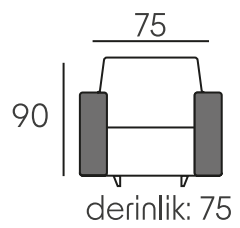

En uygun kırlenti firma  
tasarımcısı belirler.

Ana Kumaş: Rht 126 - Kombin: Rht 127

Patentli  
Ürün  
2022/01461

derinlik: 90

derinlik: 75

Ana Kumaş: Rht 107 - Kombin: Rht 111

Ana Kumaş: Rht 137

Patentli  
Ürün  
2022/01461