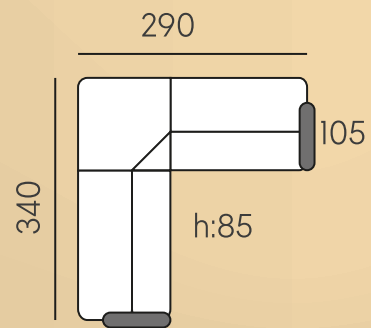

Denge

Ana Kumaş: Rht 130 - Kombin: Rht 131

56

Denge

57